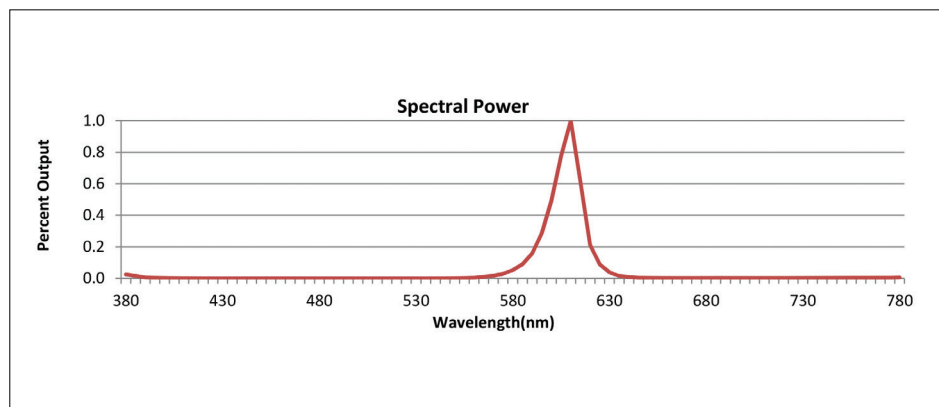

Spectral Power: