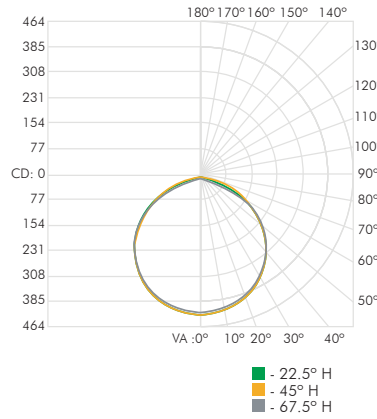

POLAR CANDELA DISTRIBUTION

ZONAL LUMEN SUMMARY

Zone	Lumens	% Lamp	% Fixt
0-30	1098.91	N.A.	88.90%
0-40	1158.25	N.A.	93.70%
0-60	1212.64	N.A.	98.10%
60-90	21.01	N.A.	1.70%
0-90	1236.13	N.A.	100%
90-180	0.00	N.A.	0.00%
0-180	1236.13	N.A.	100%

LUMENS PER ZONE

Zone	Lumens	% Total
0-10	574.80	46.50%
10-20	393.08	31.80%
20-30	131.02	10.60%
30-40	58.09	4.70%
40-50	34.61	2.80%
50-60	19.77	1.60%
60-70	13.59	1.10%
70-80	7.41	0.60%
80-90	2.47	0.20%
90-100	0.00	0.00%