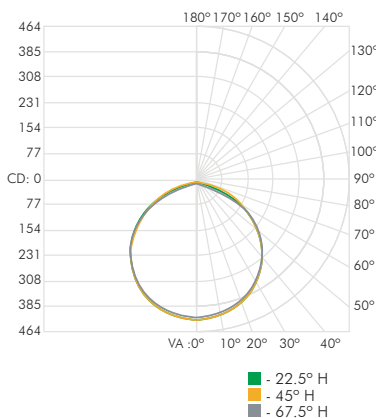

POLAR CANDELA DISTRIBUTION

ZONAL LUMEN SUMMARY

Zone	Lumens	% Lamp	% Fixt
0-30	1098.91	N.A.	88.90%
0-40	1158.25	N.A.	93.70%
0-60	1212.64	N.A.	98.10%
60-90	21.01	N.A.	1.70%
0-90	1236.13	N.A.	100%
90-180	0.00	N.A.	0.00%
0-180	1236.13	N.A.	100%

LUMENS PER ZONE

Zone	Lumens	% Total
0-10	574.80	46.50%
10-20	393.08	31.80%
20-30	131.02	10.60%
30-40	58.09	4.70%
40-50	34.61	2.80%
50-60	19.77	1.60%
60-70	13.59	1.10%
70-80	7.41	0.60%
80-90	2.47	0.20%
90-100	0.00	0.00%