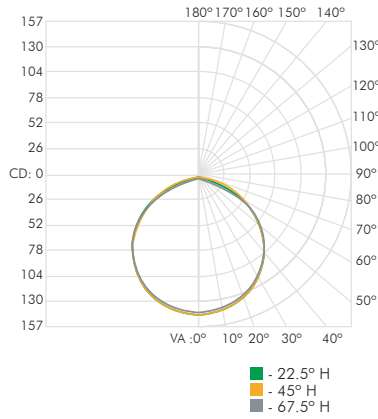

POLAR CANDELA DISTRIBUTION

ZONAL LUMEN SUMMARY

Zone	Lumens	% Lamp	% Fixt
0-30	373.38	N.A.	88.90%
0-40	393.54	N.A.	93.70%
0-60	412.02	N.A.	98.10%
60-90	7.14	N.A.	1.70%
0-90	420.00	N.A.	100%
90-180	0.00	N.A.	0.00%
0-180	420.00	N.A.	100%

LUMENS PER ZONE

Zone	Lumens	% Total
0-10	195.30	46.50%
10-20	133.56	31.80%
20-30	44.52	10.60%
30-40	19.74	4.70%
40-50	11.76	2.80%
50-60	6.72	1.60%
60-70	4.62	1.10%
70-80	2.52	0.60%
80-90	0.84	0.20%
90-100	0.00	0.00%