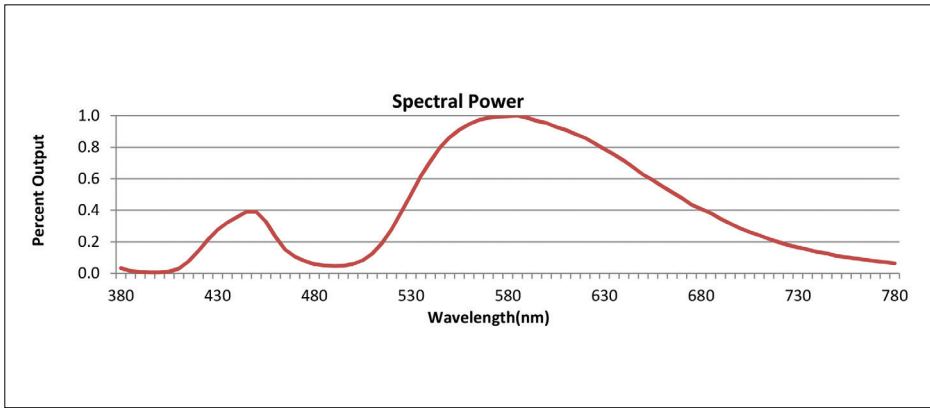

Spectral Power: