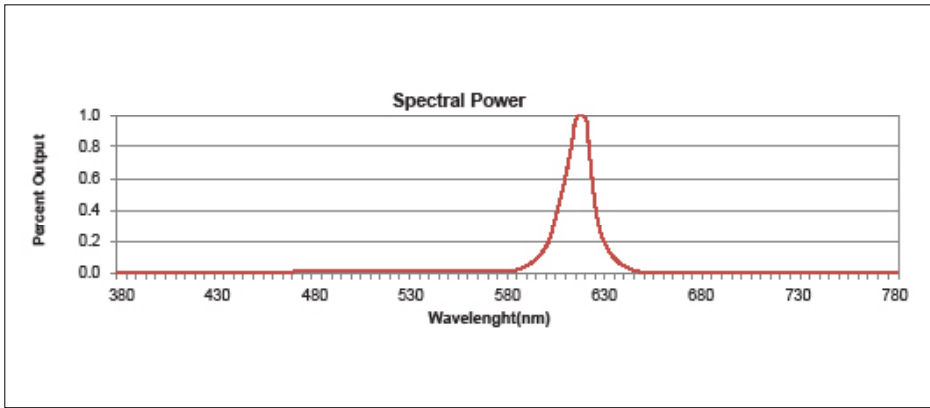

Spectral Power: