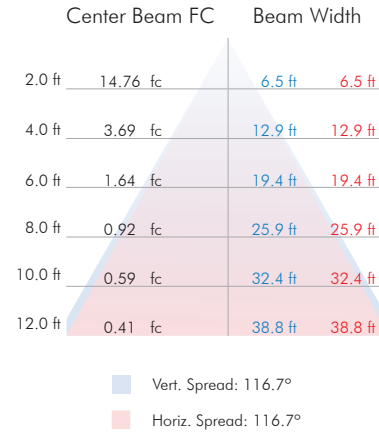

RGB 8FT

ZONAL LUMEN SUMMARY

Zone	Lumens	% Lamp	% Fixt
0-30	45.42	N.A.	14.30%
0-40	76.22	N.A.	24.00%
0-60	146.41	N.A.	46.10%
60-90	64.79	N.A.	20.40%
0-90	237.56	N.A.	74.80%
90-180	80.04	N.A.	25.20%
0-180	317.60	N.A.	100.00%

LUMENS PER ZONE

Zone	Lumens	% Lamp	% Fixt
0-10	5.43	N.A.	1.71%
10-20	15.75	N.A.	4.96%
20-30	24.39	N.A.	7.68%
30-40	30.68	N.A.	9.66%
40-50	34.45	N.A.	10.85%
50-60	35.57	N.A.	11.20%
60-70	34.14	N.A.	10.75%
70-80	30.74	N.A.	9.68%
80-90	26.32	N.A.	8.29%
90-100	21.81	N.A.	6.87%

ILLUMINANCE AT A DISTANCE